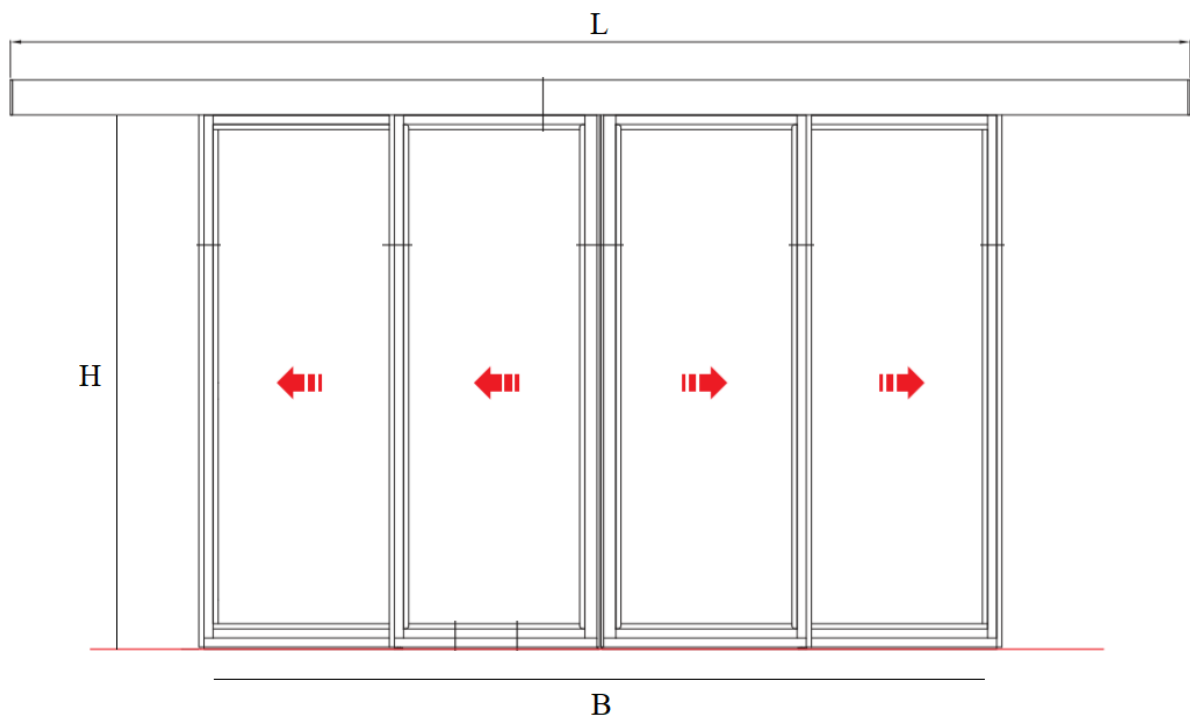

BRAVURA

Maakt automatisch uw deur!

Sensor
Hygiëne schakelaar

Boldrukknop
Elleboog schakelaar

Sleutel schakelaar
Codetoetsentableau

Handzenders
Druppel of kaartlezer