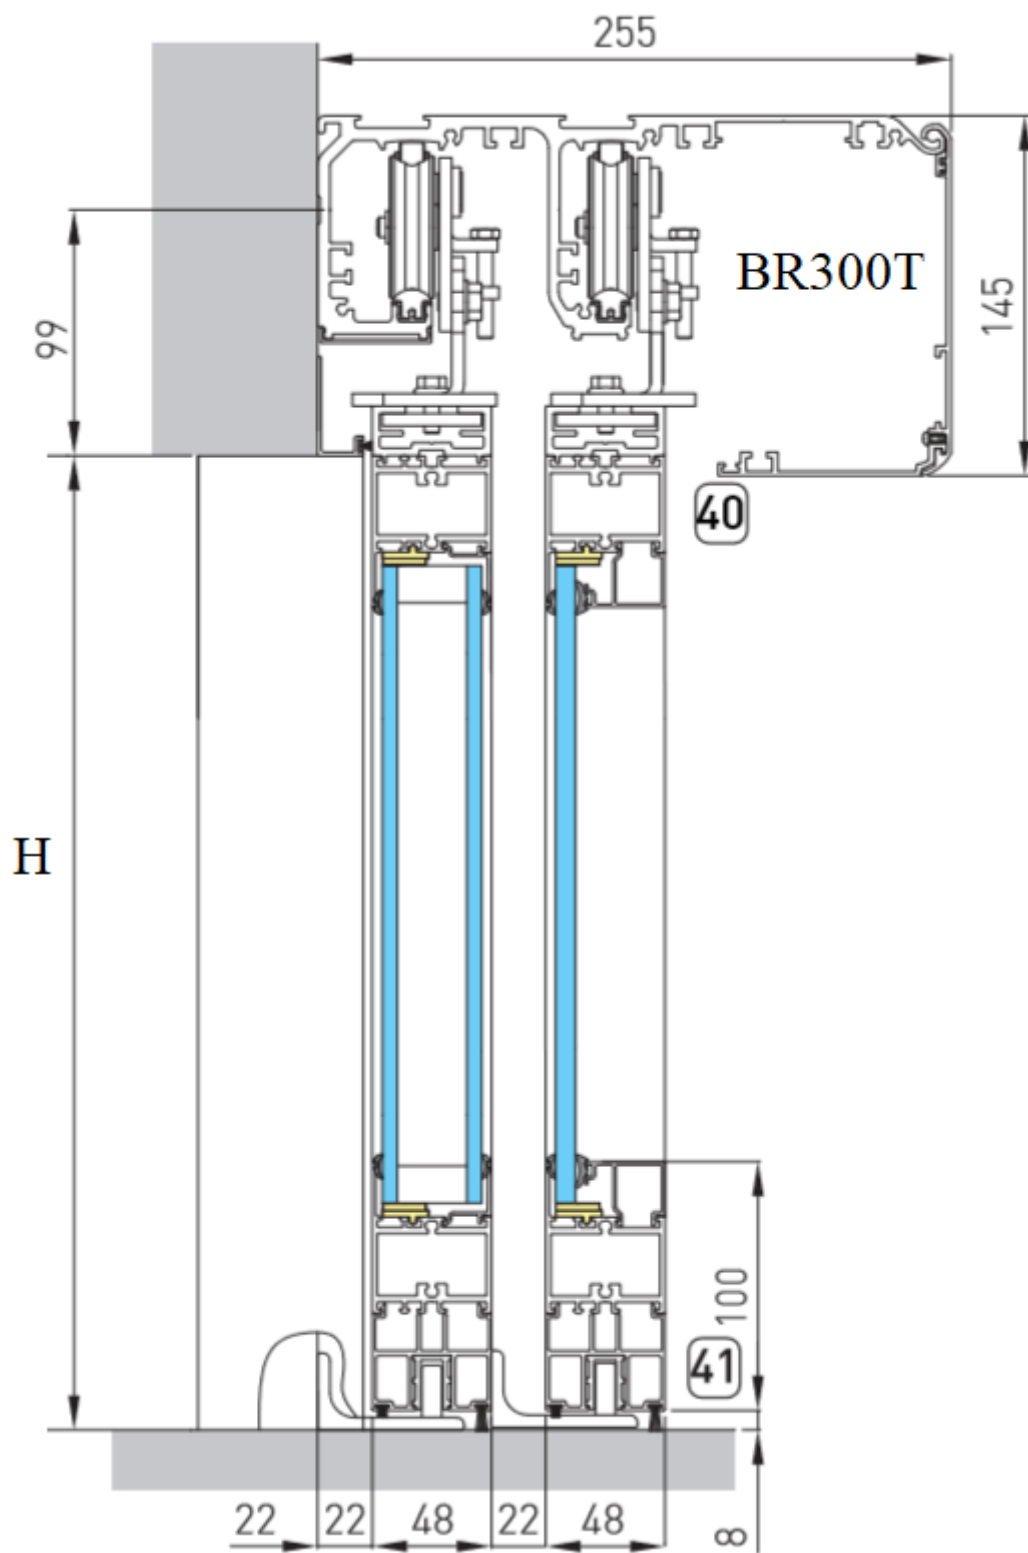

BRAVURA

Maakt automatisch uw deur!

Sensor
Hygiëne schakelaar

Boldrukknop
Elleboog schakelaar

Sleutel schakelaar
Codetoetsentableau

Handzenders
Druppel of kaartlezer