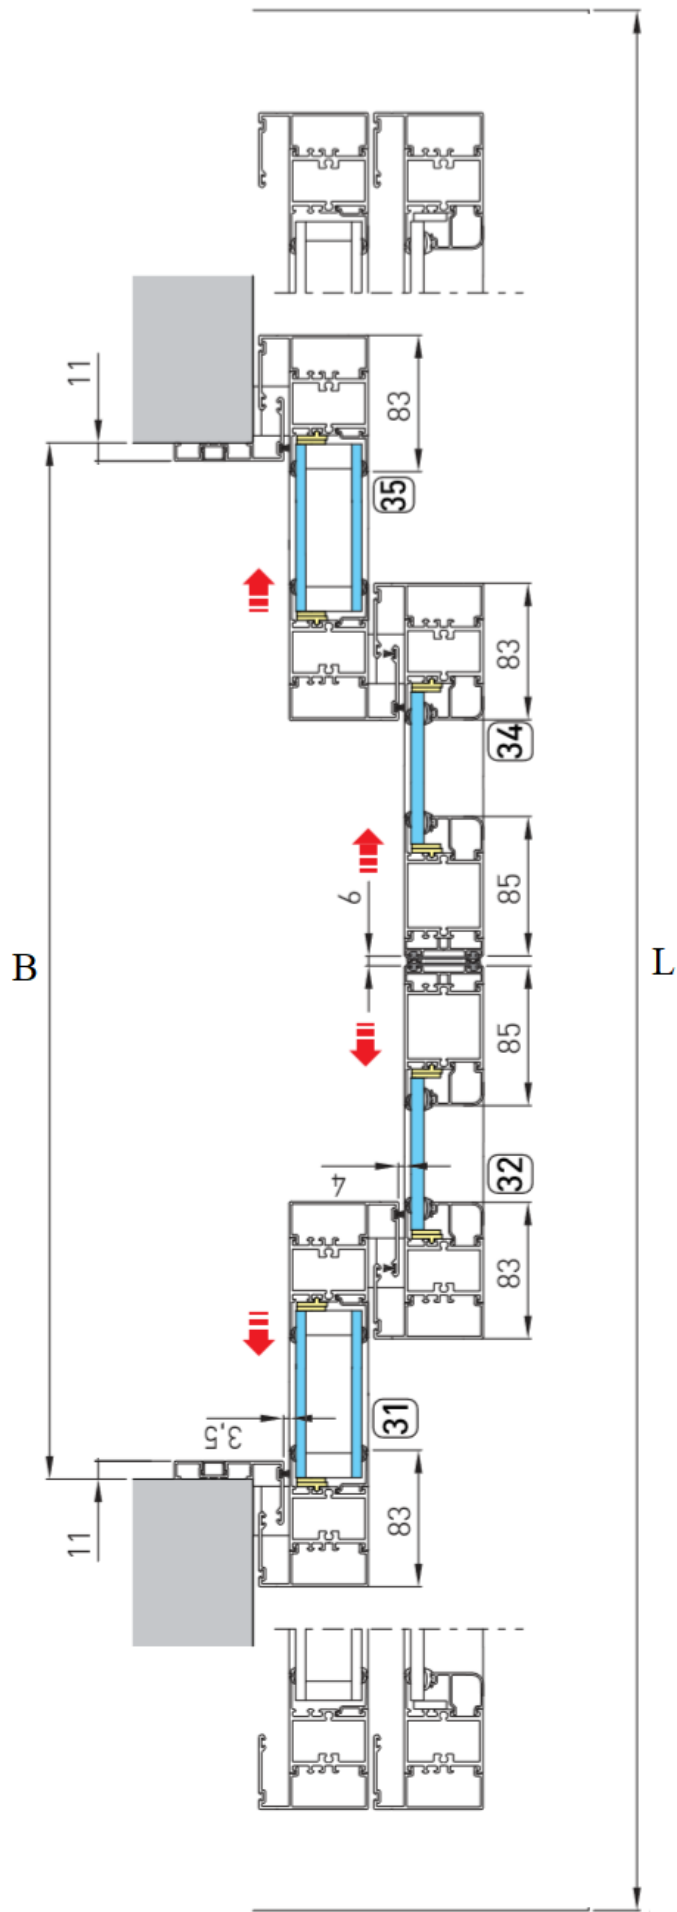

BRAVURA

Maakt automatisch uw deur!

Sensor
Hygiëne schakelaar

Boldrukknop
Elleboog schakelaar

Sleutel schakelaar
Codetoetsentableau

Handzenders
Druppel of kaartlezer