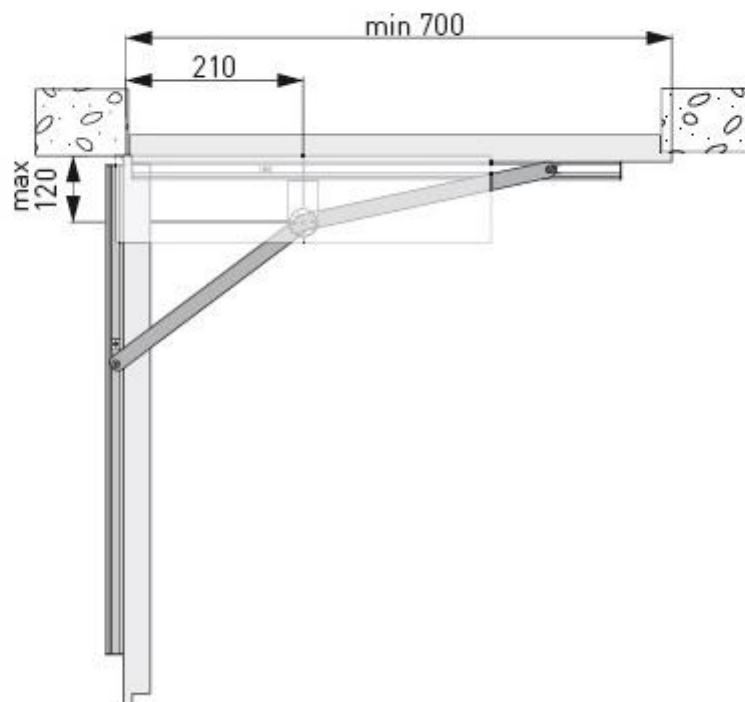

BRAVURA

Maakt automatisch uw deur!

Articulated - B805PSA - PSAF

Sliding - B805PLA

Radar

Hygiëne schakelaar

Boldrukknop

Elleboog schakelaar