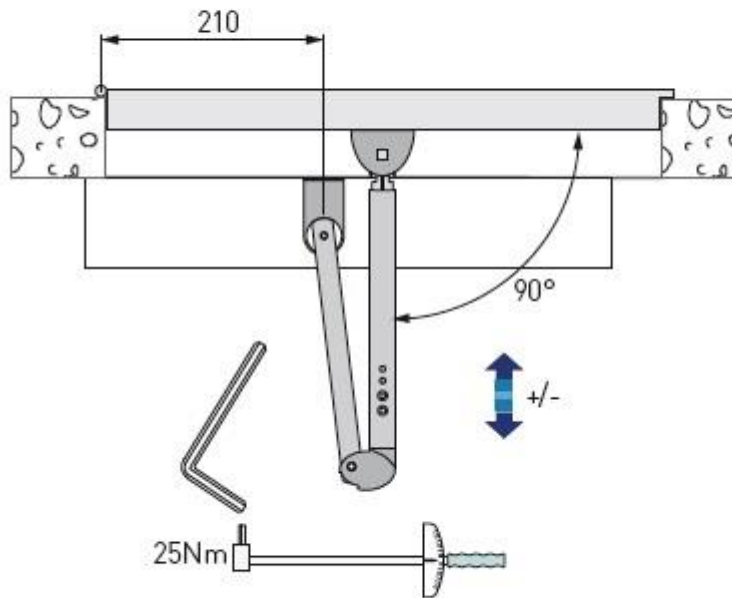

BRAVURA

Maakt automatisch uw deur!

Articulated - B805PSA - PSAF

Sliding - B805PLA

Radar

Hygiëne schakelaar

Boldrukknop

Elleboog schakelaar

Sleutel schakelaar

Codetoetsentableau

Handzenders

Druppel of kaartlezer

Vingerbescherming

Veiligheidslijst draaicirkelbeveiliging