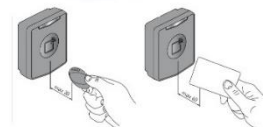

BRAVURA

Maakt automatisch uw deur!

Articulated - B805PSA - PSAF

Sliding - B805PLA

Radar

Hygiëne schakelaar

Boldrukknop

Elleboog schakelaar

Sleutel schakelaar

Codetoetsentableau

Handzenders

Druppel of kaartlezer

Vingerbescherming

Veiligheidslijst draaicirkelbeveiliging