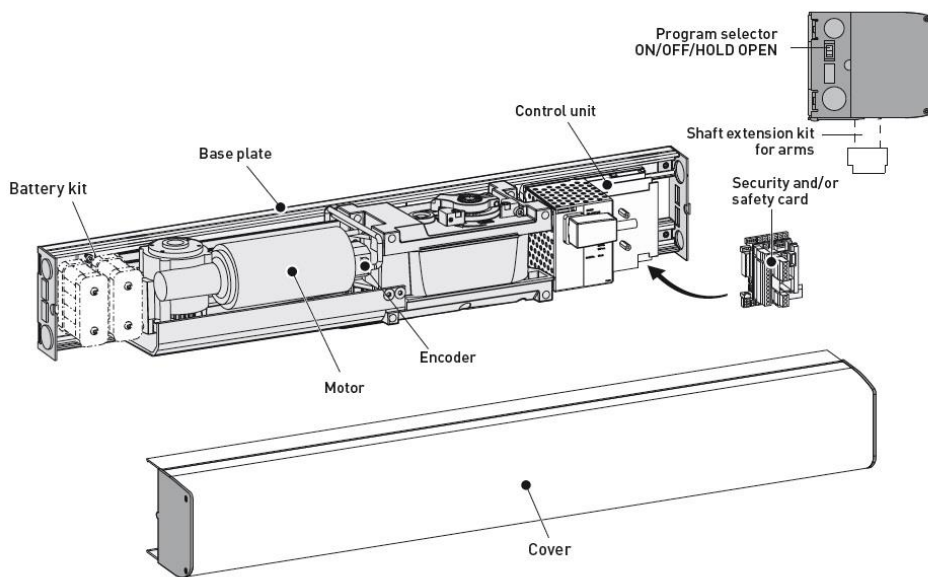

BRAVURA

Maakt automatisch uw deur!

Articulated - B805PSA - PSAF

Sliding - B805PLA

Radar

Hygiëne schakelaar

Boldrukknop

Elleboog schakelaar

Sleutel schakelaar

Codetoetsentableau

Handzenders

Druppel of kaartlezer

Vingerbescherming

Veiligheidslijst draaicirkelbeveiliging