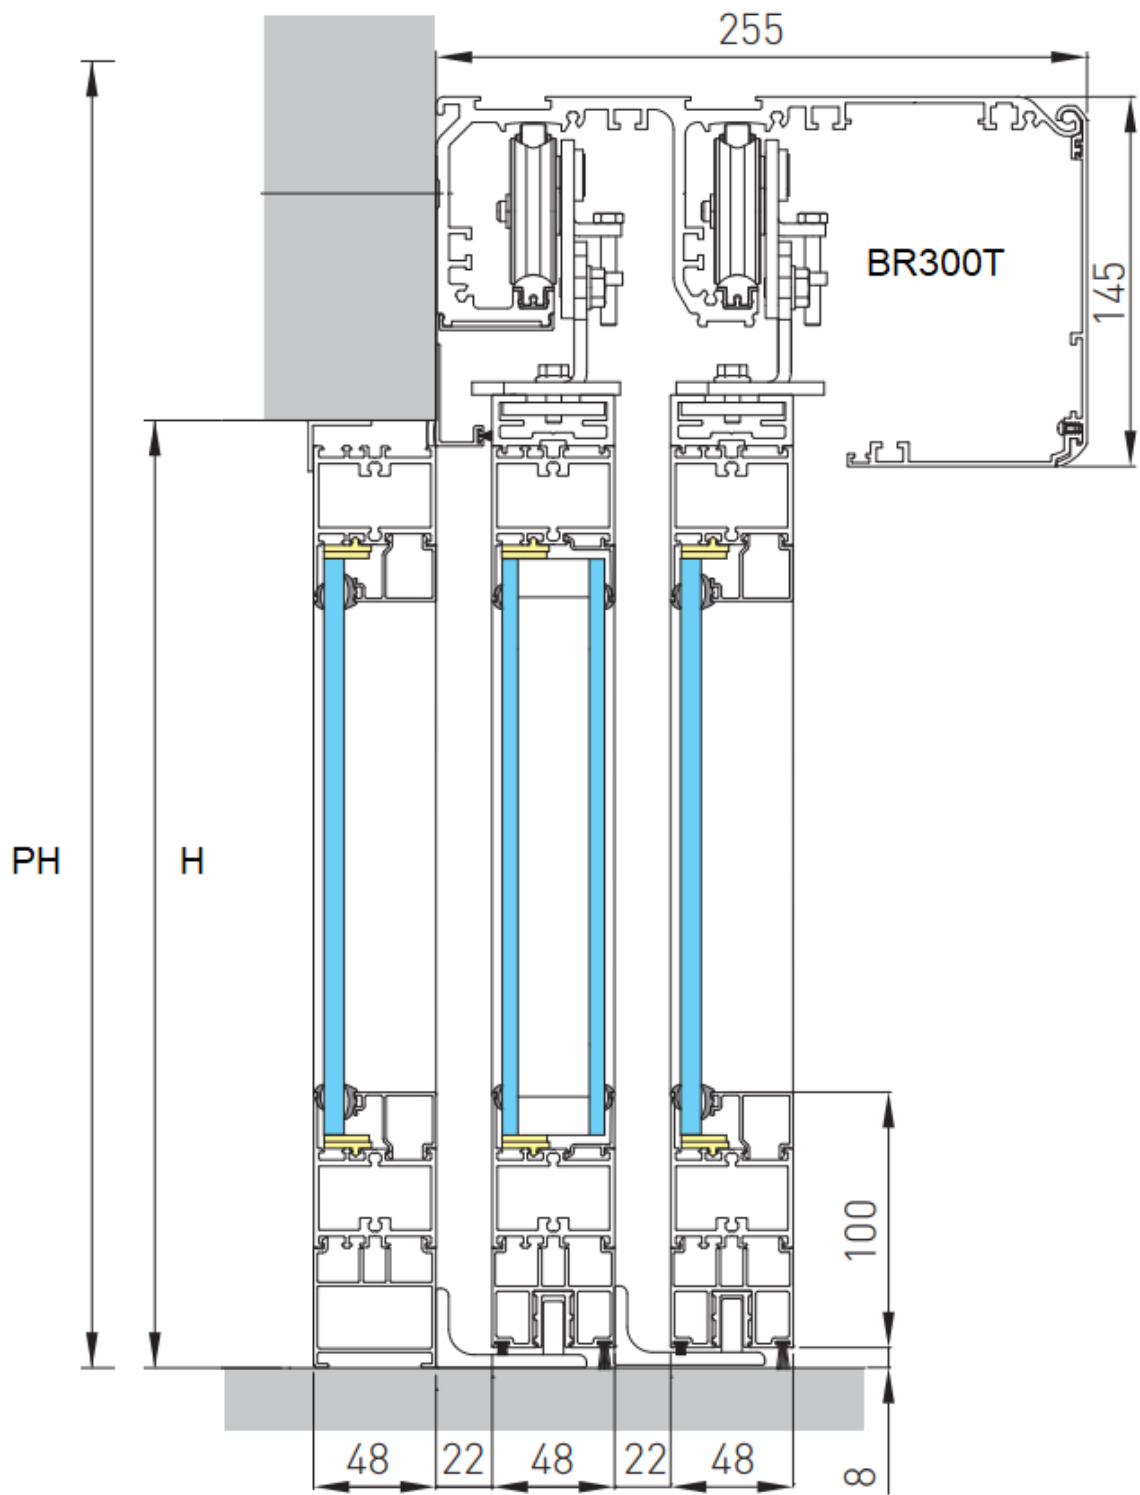

BRAVURA

Maakt automatisch uw deur!

- 1 -

Sensor
Hygiëne schakelaar

Boldrukknop
Elleboog schakelaar

Sleutel schakelaar
Codetoetsentableau

Handzenders
Druppel of kaartlezer