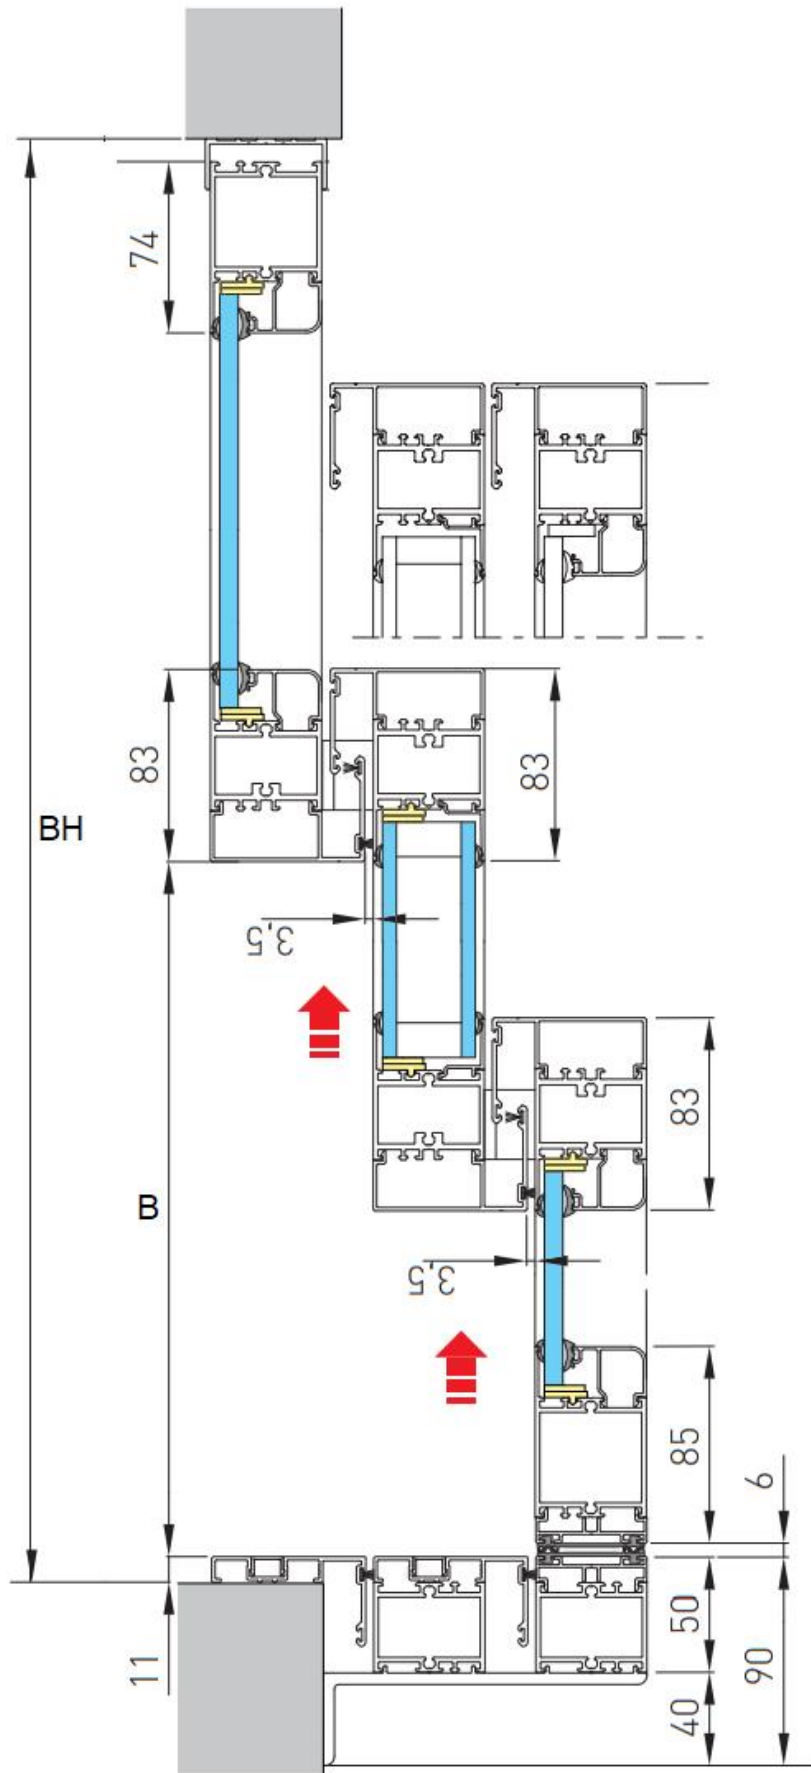

BRAVURA

Maakt automatisch uw deur!

- 1 -

Sensor
Hygiëne schakelaar

Boldrukknop
Elleboog schakelaar

Sleutel schakelaar
Codetoetsentableau

Handzenders
Druppel of kaartlezer