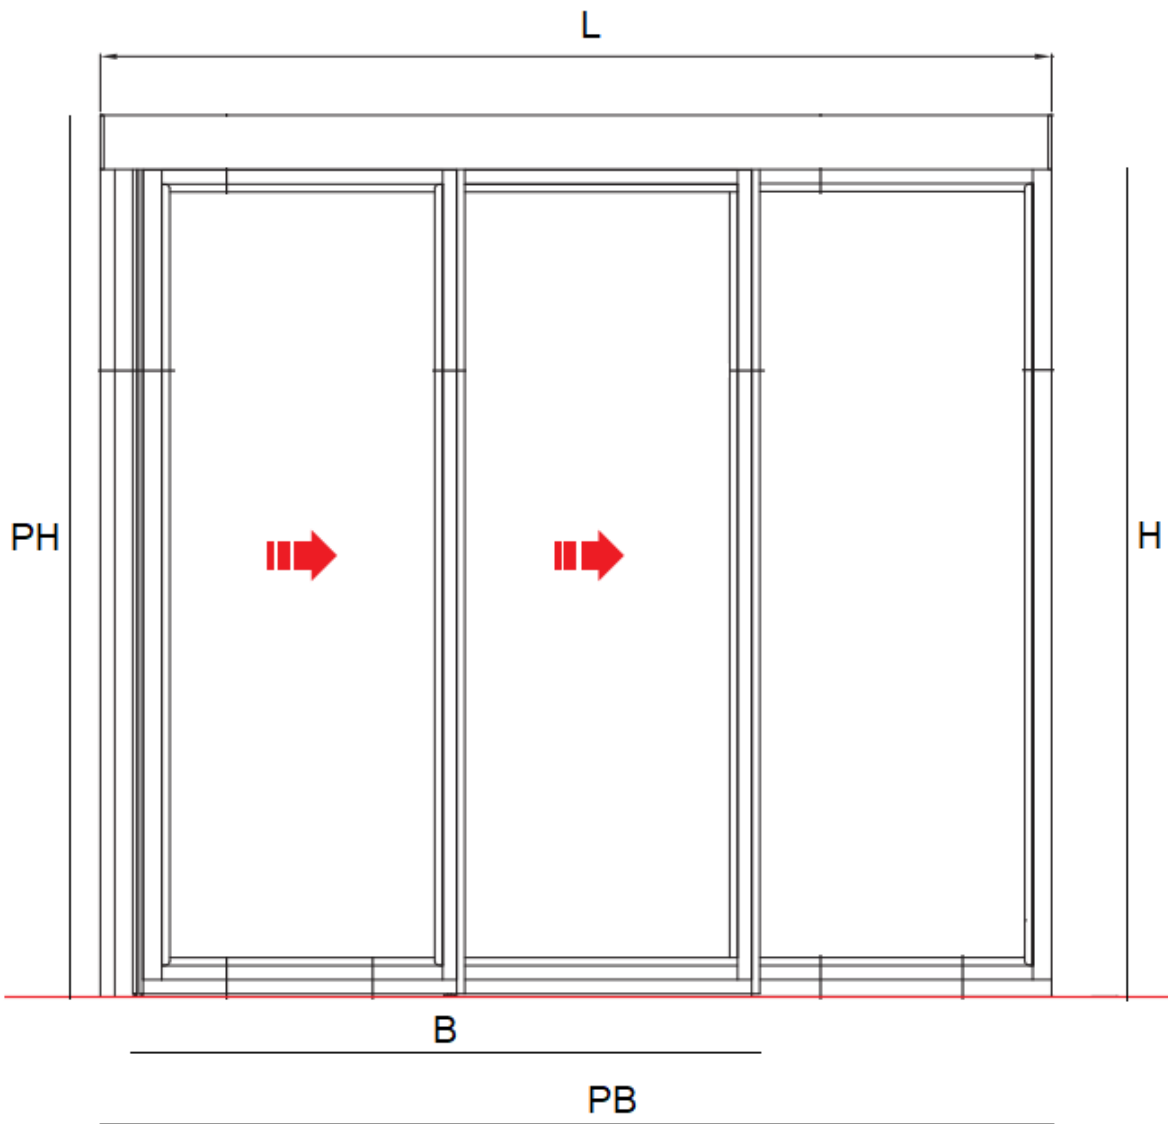

BRAVURA

Maakt automatisch uw deur!

- 1 -

Sensor
Hygiëne schakelaar

Boldrukknop
Elleboog schakelaar

Sleutel schakelaar
Codetoetsentableau

Handzenders
Druppel of kaartlezer