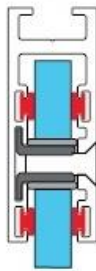

# BRAVURA

*Maakt automatisch uw deur!*

K4345

Sensor

Hygiëne schakelaar

Boldrukknop

Elleboog schakelaar

Sleutel schakelaar