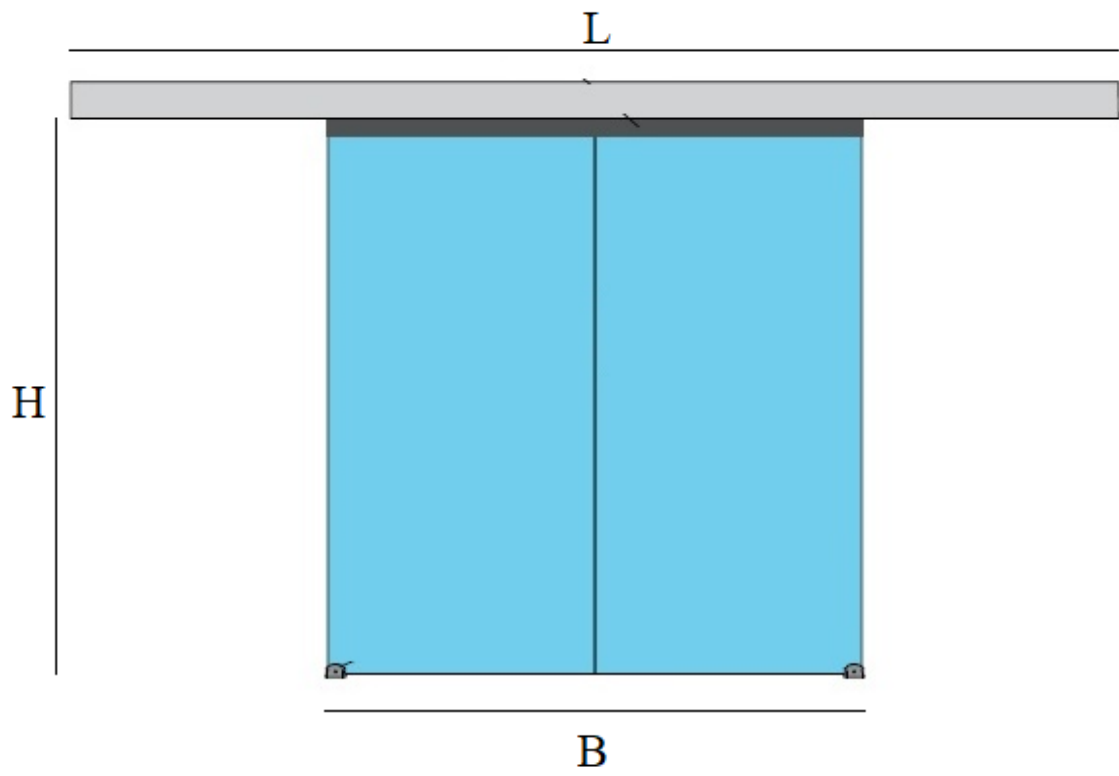

# BRAVURA

*Maakt automatisch uw deur!*

K4345

Sensor

Hygiëne schakelaar

Boldrukknop

Elleboog schakelaar

Sleutel schakelaar