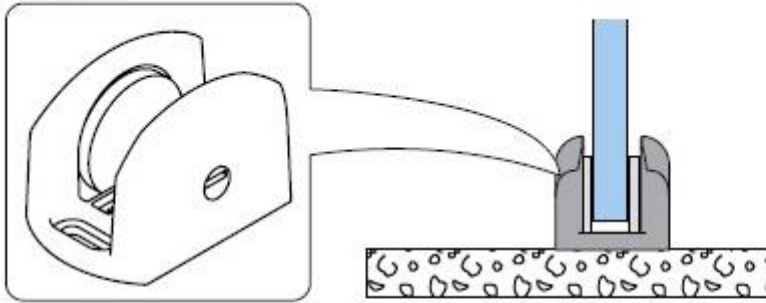

# BRAVURA

*Maakt automatisch uw deur!*

K4345

Sensor

Hygiëne schakelaar

Boldrukknop

Elleboog schakelaar

Sleutel schakelaar