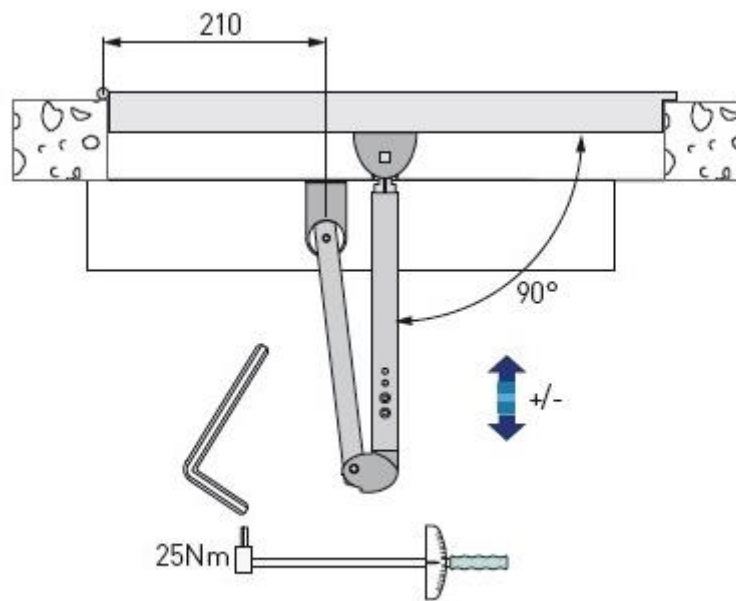

BRAVURA

Maakt automatisch uw deur!

Scharnierarm duwende uitvoering

Schuifarm trekkende uitvoering

Radar

Hygiëne schakelaar

Boldrukknop

Elleboog schakelaar

Sleutel schakelaar

Codetoetsentableau

Handzenders

Druppel of kaartlezer

Vingerbescherming

Veiligheidslijst draaicirkelbeveiliging