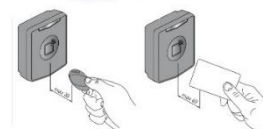

BRAVURA

Maakt automatisch uw deur!

Scharnierarm duwende uitvoering

Schuifarm trekkende uitvoering

Radar

Hygiëne schakelaar

Boldrukknop

Elleboog schakelaar

Sleutel schakelaar

Codetoetsentableau

Handzenders

Druppel of kaartlezer

Vingerbescherming

Veiligheidslijst draaicirkelbeveiliging