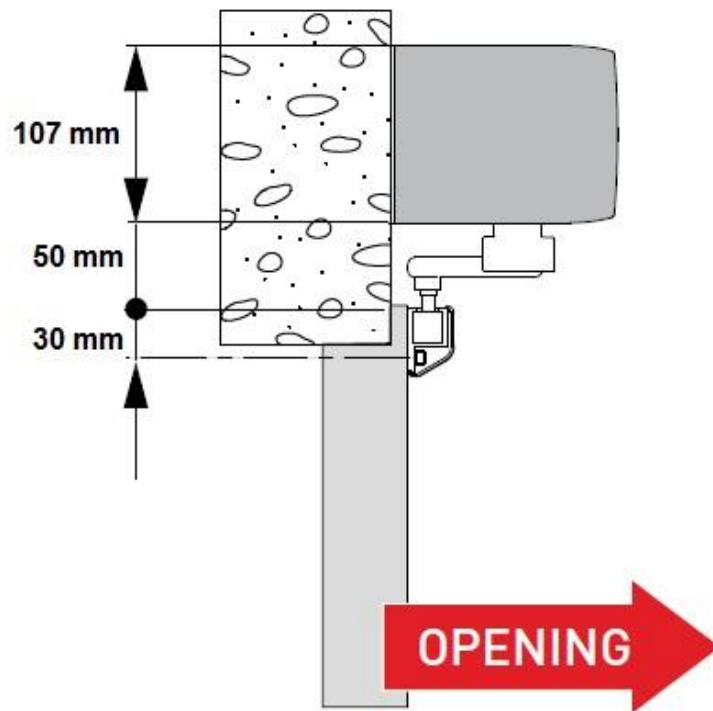

BRAVURA

Maakt automatisch uw deur!

Scharnierarm duwende uitvoering

Schuifarm trekkende uitvoering

Radar

Hygiëne schakelaar

Boldrukknop

Elleboog schakelaar