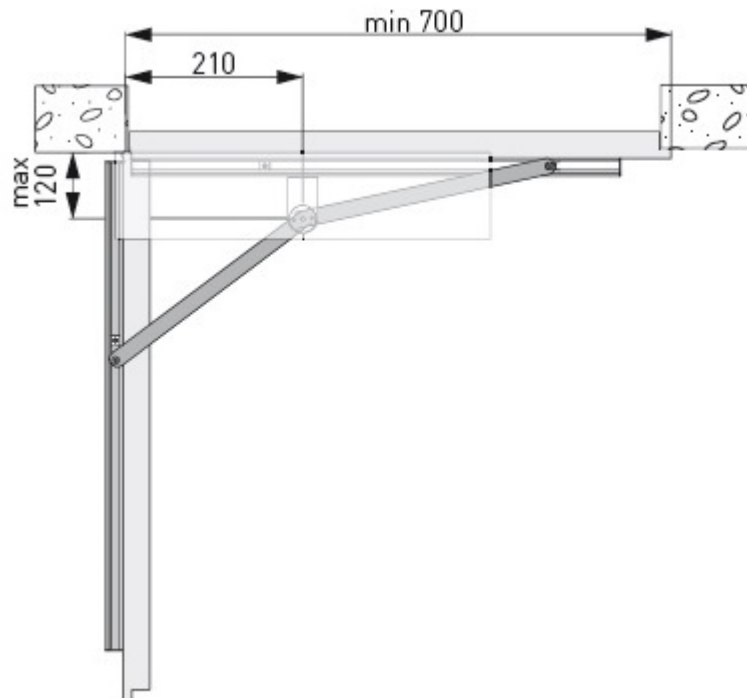

BRAVURA

Maakt automatisch uw deur!

Scharnierarm duwende uitvoering

Schuifarm trekkende uitvoering

Radar

Hygiëne schakelaar

Boldrukknop

Elleboog schakelaar