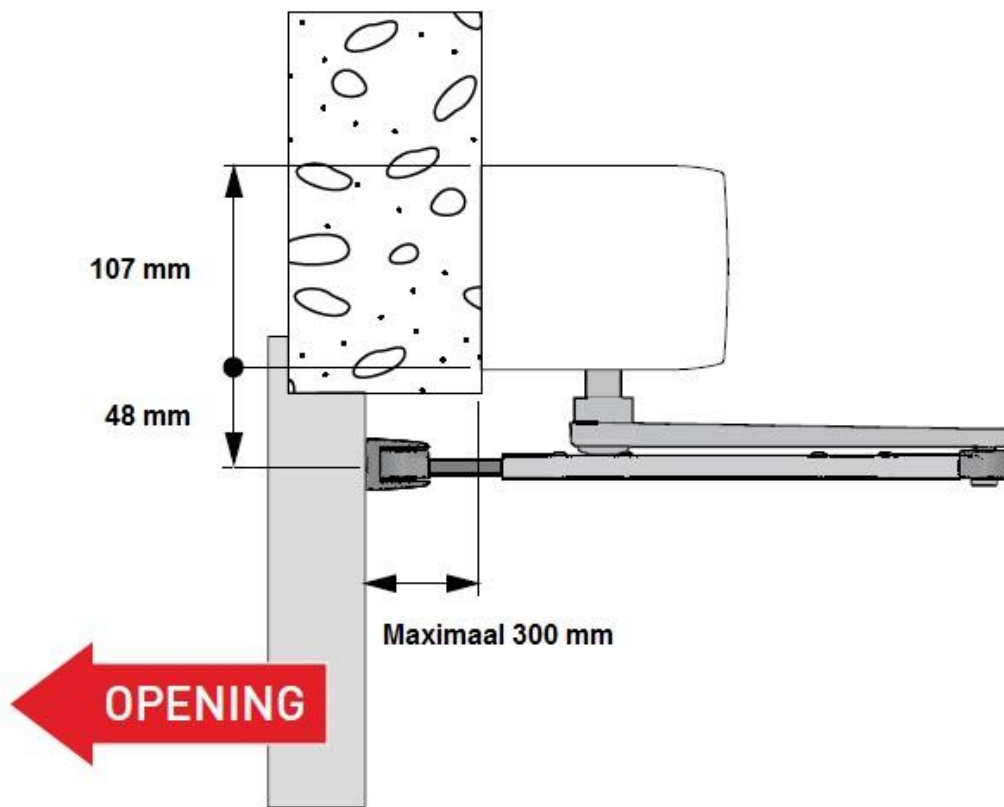

BRAVURA

Maakt automatisch uw deur!

Scharnierarm duwende uitvoering

Schuifarm trekkende uitvoering

Radar

Hygiëne schakelaar

Boldrukknop

Elleboog schakelaar

Sleutel schakelaar

Codetoetsentableau

Handzenders

Druppel of kaartlezer

Vingerbescherming

Veiligheidslijst draaicirkelbeveiliging